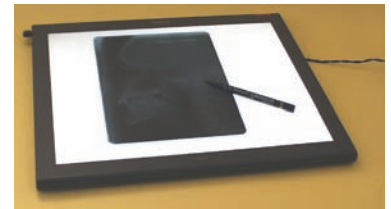

CABIN LIGHT PANEL

Ultra-platte negatoscoop - 15mm hoog.
Groot werkoppervlak : 46 x 31 cm
Flikkervrij licht dankzij de cathode fluorescent-lampen
Kan vlak gebruikt worden of schuin met statief. Prachtig design.

Négatoscope ultra plat - hauteur 15mm
Grande surface de travail: 46 x 31 cm
Luminosité stable grâce au "cathode fluorescent" lampes. Très beau design

ref. 032418

NEGATOSCOOP - NEGATOSCOPE

24cm x 30cm x 6cm

Draagbare negatoscoop - ideaal om mee te nemen naar seminaries en cursussen
Met muurbevestiging (wit).

Négatoscope portable, idéal pour les cours ou séminaires.
Système d'accrochage mural.

ref. EV200.001